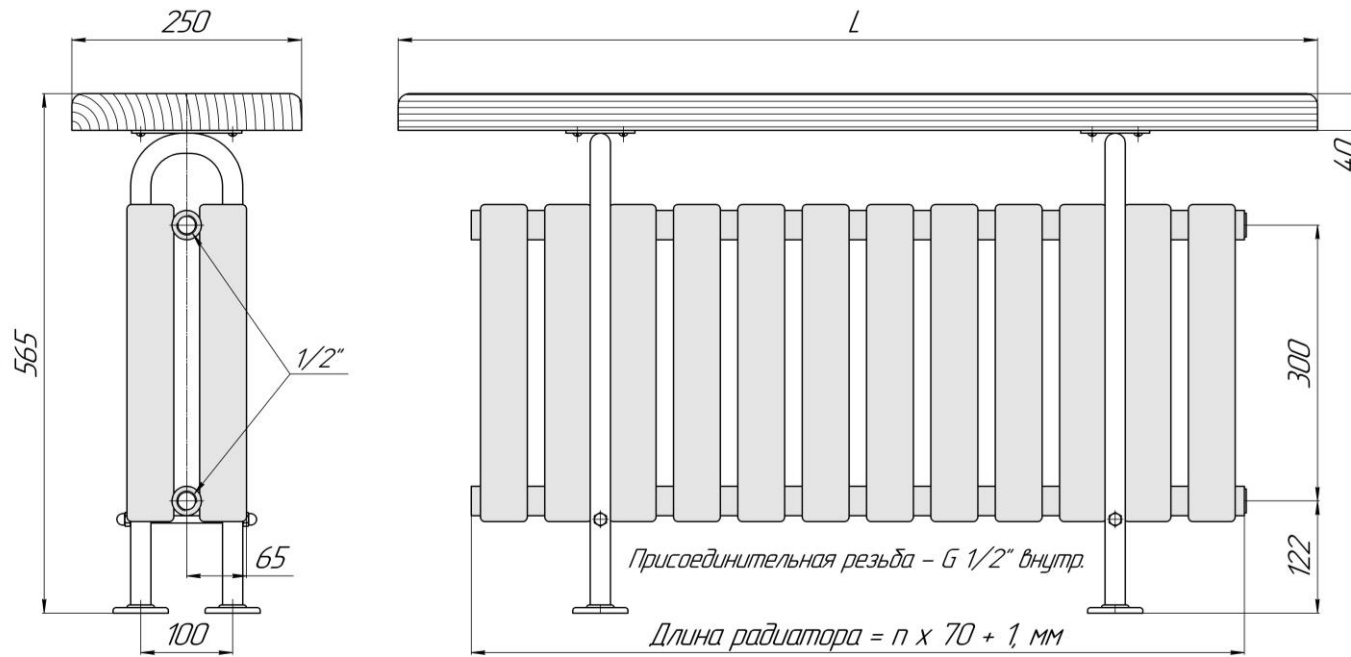

Радиатор напольный с боковым подключением "Завалинка Гармония", монтажная схема

Радиатор напольный с нижним правым подключением "Завалинка Гармония нп прав" с встроенным термодатчиком, монтажная схема (левое нижнее подключение - зеркально)