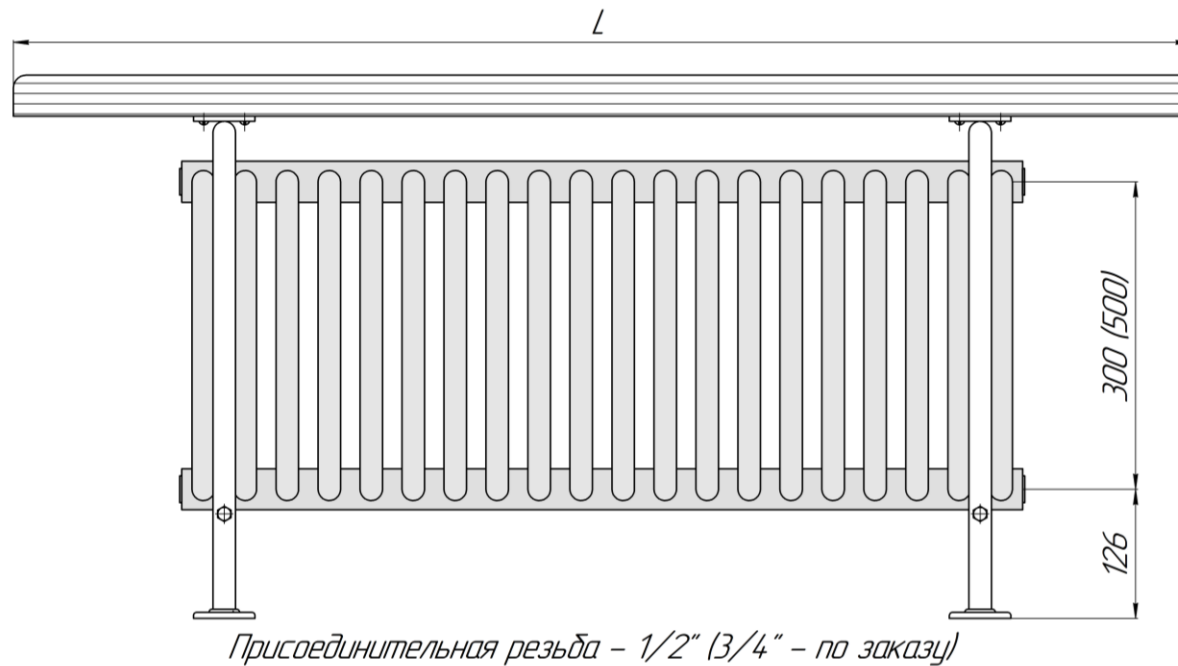

Радиатор напольный с боковым подключением "Завалинка РС", монтажная схема.

Радиатор напольный с нижним правым подключением "Завалинка РС нп прав" с встроенным термоклапаном, монтажная схема (левое нижнее подключение - зеркально)