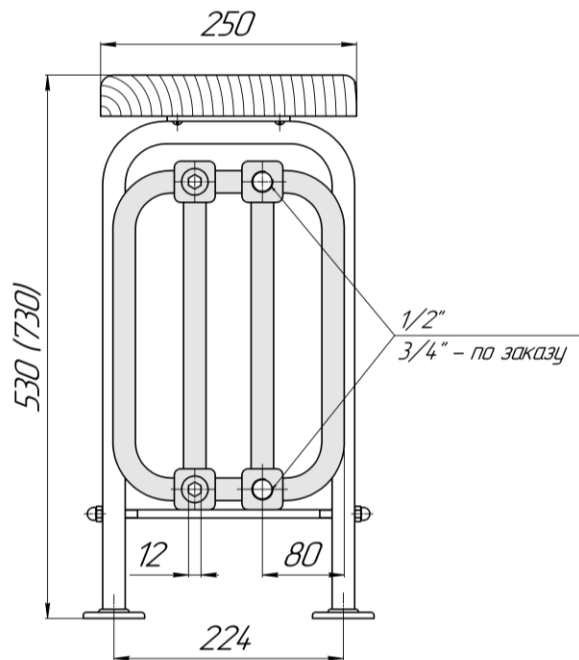

Радиатор напольный с боковым подключением "Завалинка РС", монтажная схема.

Радиатор напольный с нижним правым подключением "Завалинка РС нп прав" с встроенным термоклапаном, монтажная схема (левое нижнее подключение - зеркально)