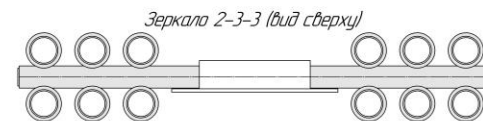

Радиатор настенный с нижним подключением "Зеркало 1-3-3", монтажная схема

Комплектация кронштейнами:
 – 4 кронштейна Г 50

Радиатор настенный с нижним подключением "Зеркало 2-3-3", монтажная схема

Исполнение зеркала 1

Исполнение зеркала 2

Зеркало 2-3-3
(вид сбоку, кронштейны Г 85)

Присоединительная резьба - внутренняя 1/2"

Присоединительная резьба - внутренняя 1/2"

Комплектация кронштейнами:

- 4 кронштейна Г 85

Зеркало 2-3-3 (вид сверху)