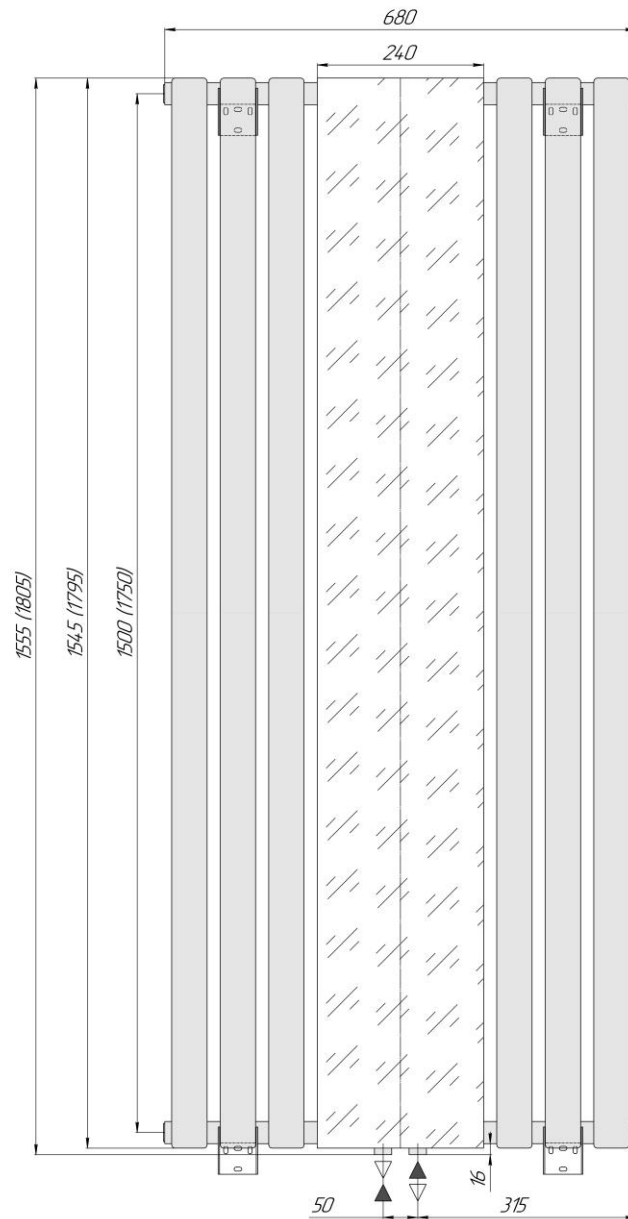

Радиатор настенный с нижним подключением "Зеркало 1-3-3", монтажная схема

Комплектация кронштейнами:
 – 4 кронштейна Г 50

Радиатор настенный с нижним подключением "Зеркало 2-3-3", монтажная схема

Исполнение зеркала 1

Исполнение зеркала 2

Зеркало 2-3-3
(вид сбоку, кронштейны Г 85)

Присоединительная резьба - внутренняя 1/2"

Присоединительная резьба - внутренняя 1/2"

Комплектация кронштейнами:

- 4 кронштейна Г 85

Зеркало 2-3-3 (вид сверху)