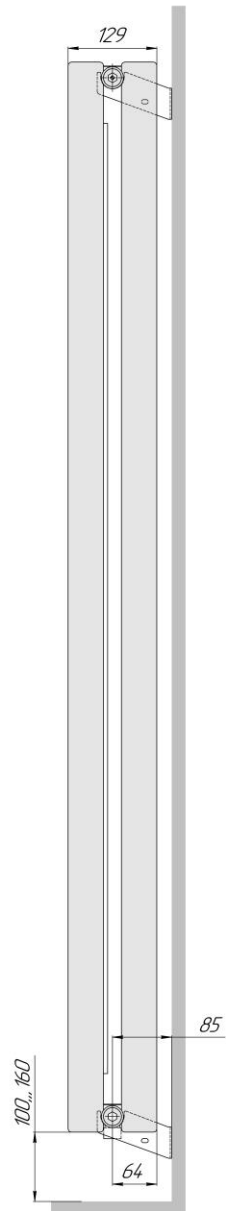

Радиатор настенный с нижним подключением "Зеркало 1-3-3", монтажная схема

Комплектация кронштейнами:
 – 4 кронштейна Г 50

Радиатор настенный с нижним подключением "Зеркало 2-3-3", монтажная схема

Исполнение зеркала 1

Исполнение зеркала 2

Зеркало 2-3-3
(вид сбоку, кронштейны Г 85)

Присоединительная резьба - внутренняя 1/2"

Присоединительная резьба - внутренняя 1/2"

Комплектация кронштейнами:

- 4 кронштейна Г 85

Зеркало 2-3-3 (вид сверху)