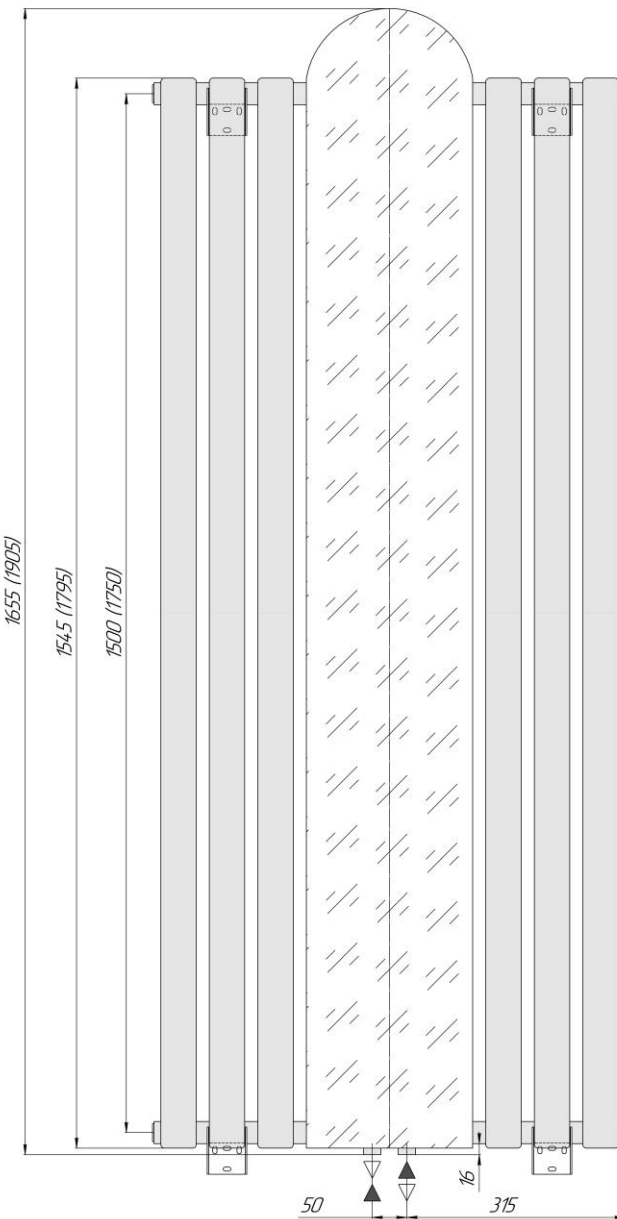

Радиатор настенный с нижним подключением "Зеркало 1-3-3", монтажная схема

Комплектация кронштейнами:
 – 4 кронштейна Г 50

Радиатор настенный с нижним подключением "Зеркало 2-3-3", монтажная схема

Исполнение зеркала 1

Исполнение зеркала 2

Зеркало 2-3-3
(вид сбоку, кронштейны Г 85)

Присоединительная резьба - внутренняя 1/2"

Присоединительная резьба - внутренняя 1/2"

Комплектация кронштейнами:

- 4 кронштейна Г 85

Зеркало 2-3-3 (вид сверху)