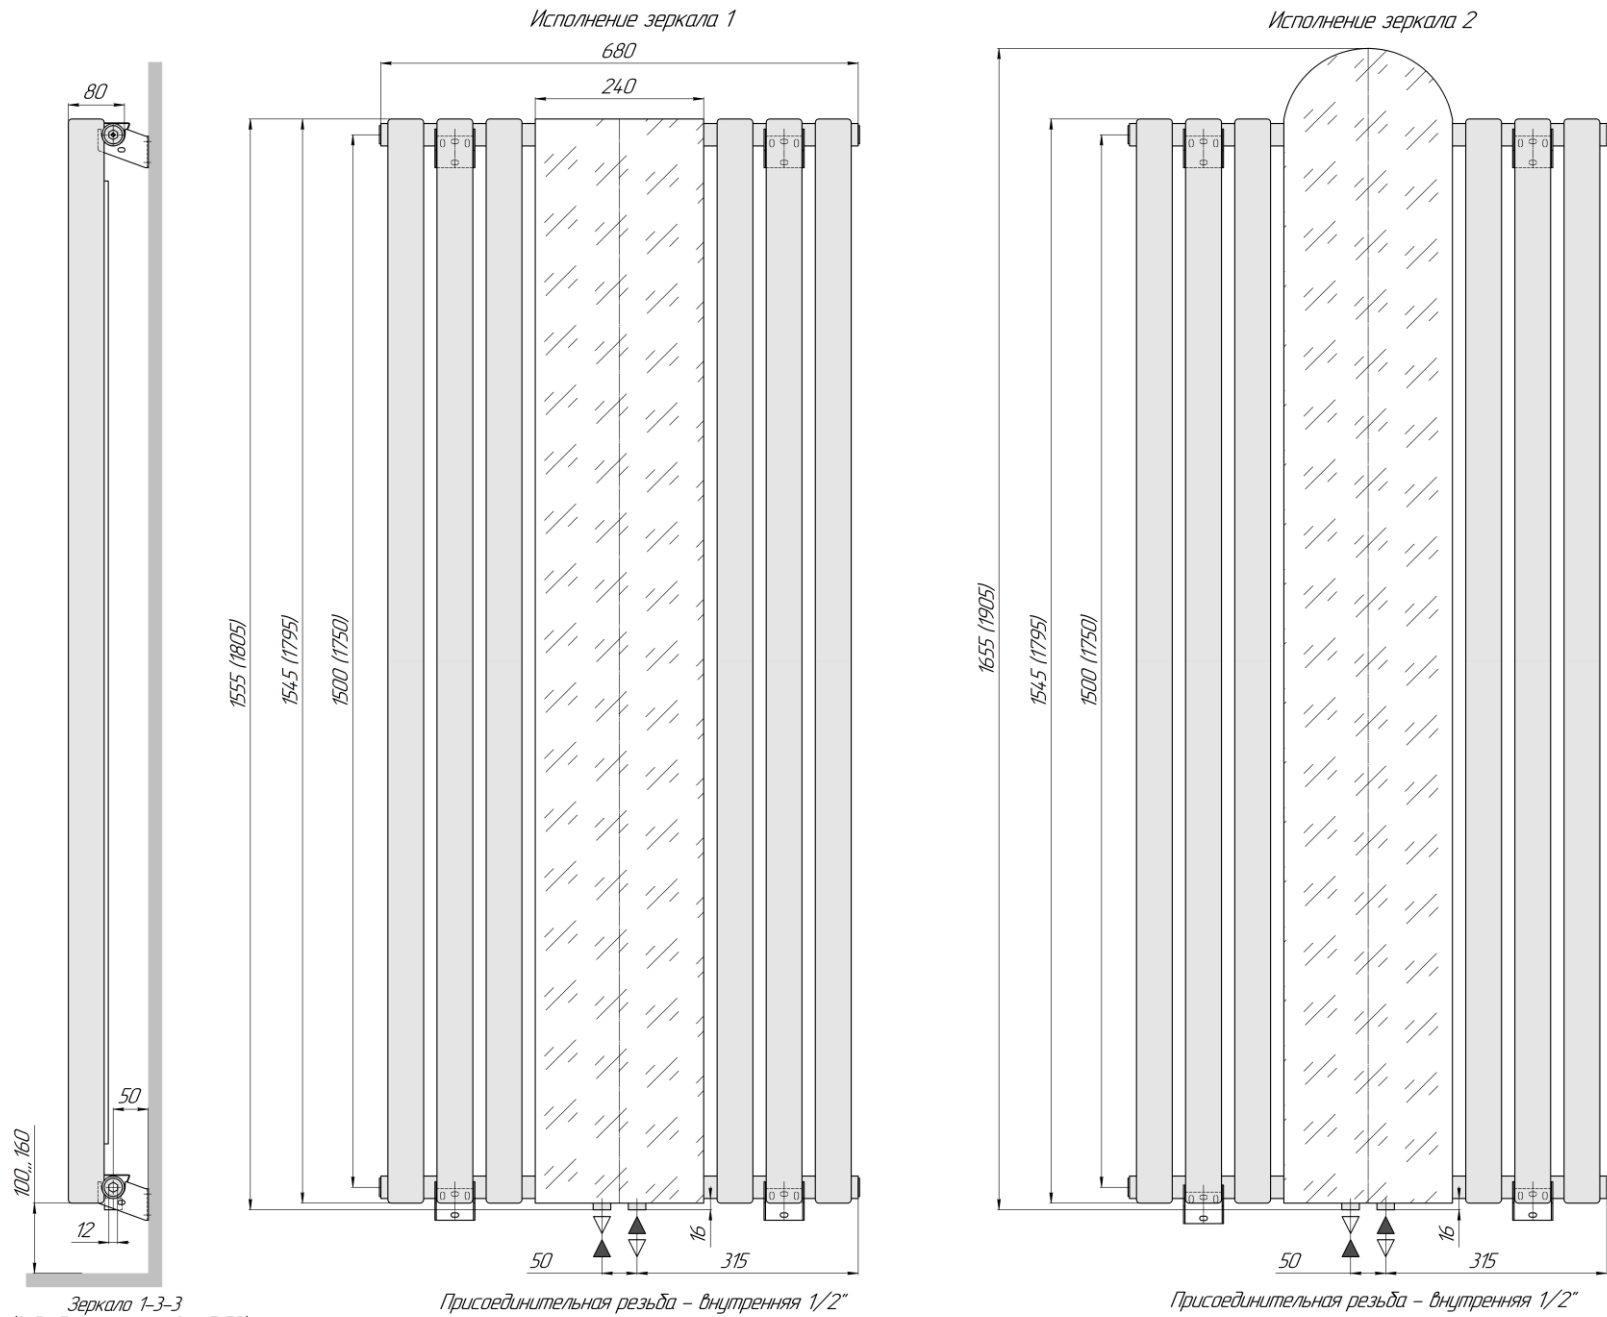

Радиатор настенный с нижним подключением "Зеркало 1-3-3", монтажная схема

Комплектация кронштейнами:
 – 4 кронштейна Г 50

Радиатор настенный с нижним подключением "Зеркало 2-3-3", монтажная схема

Исполнение зеркала 1

Исполнение зеркала 2

Зеркало 2-3-3
(вид сбоку, кронштейны Г 85)

Присоединительная резьба - внутренняя 1/2"

Присоединительная резьба - внутренняя 1/2"

Комплектация кронштейнами:

- 4 кронштейна Г 85

Зеркало 2-3-3 (вид сверху)